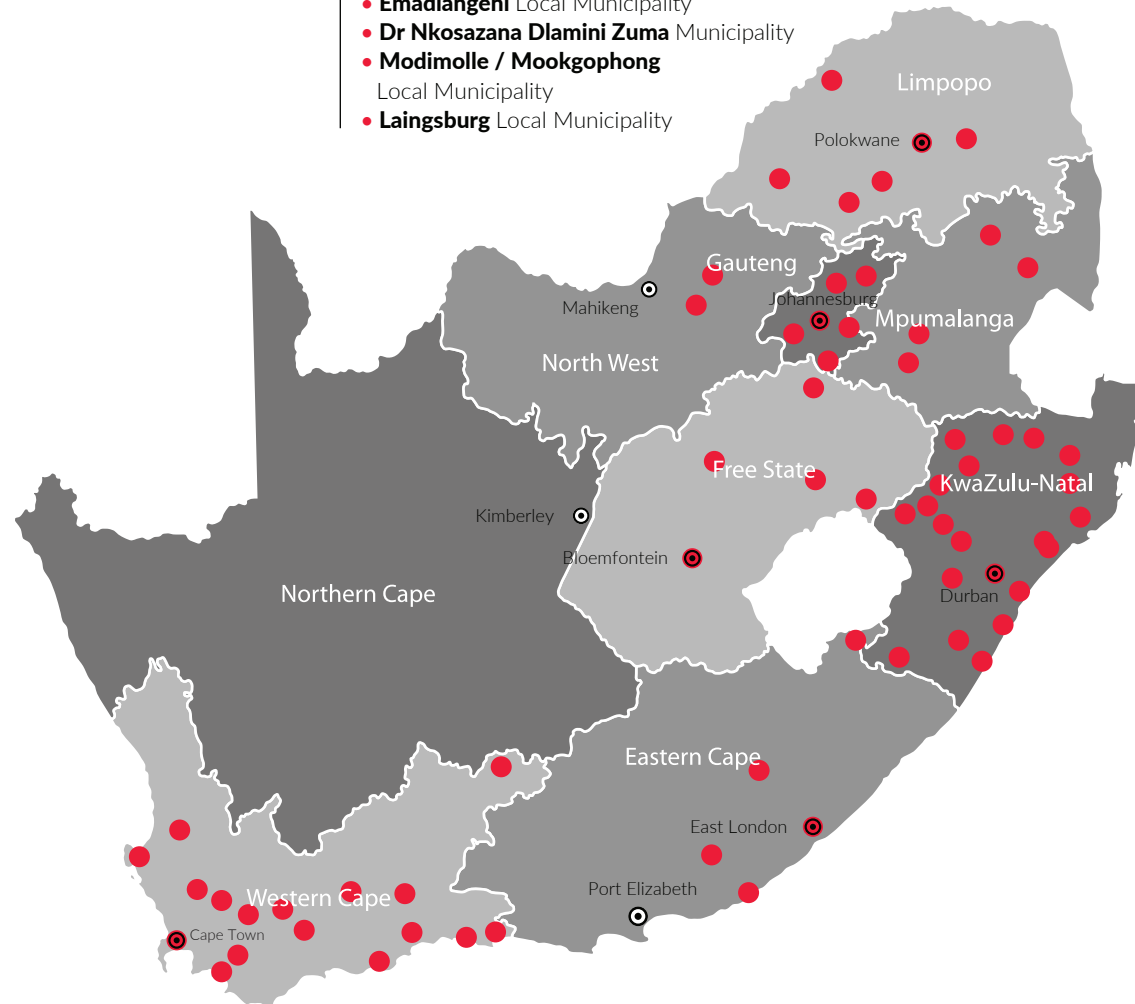

67 councils and growing!

Western Cape

- Beaufort West** Local Municipality
- Bergrivier** Local Municipality
- Bitou** Local Municipality
- Brede Valley** Local Municipality
- Cederberg** Local Municipality
- City of **Cape Town**
- Drakenstein** Local Municipality
- George** Local Municipality
- Hessequa** Local Municipality
- Kannaland** Local Municipality
- Knysna** Local Municipality
- Langeberg** Local Municipality
- Mossel Bay** Local Municipality
- Oudtshoorn** Local Municipality
- Overstrand** Local Municipality
- Saldanha Bay** Local Municipality
- Swellendam** Local Municipality
- Theewaterskloof** Local Municipality

Gauteng

- City of **Ekurhuleni**
- Emfuleni** Local Municipality
- Lesedi** Local Municipality
- Midvaal** Local Municipality
- RandWest** City Local Municipality

Eastern Cape

- Buffalo City** Municipality
- Enoch Mgijima** Local Municipality
- Makana** Local Municipality
- Matatiele** Local Municipality
- Ndlambe** Local Municipality

Limpopo

- Bela-Bela** Local Municipality
- City of **Polokwane**
- Greater Tzaneen** Local Municipality
- Lephalale** Local Municipality
- Thabazimbi** Local Municipality

Free State

- Dihlabeng** Local Municipality
- Maluti-a-Phofung** Local Municipality
- Mangaung** Municipality
- Matjhabeng** Local Municipality
- Metsimaholo** Local Municipality

Mpumalanga

- Govan Mbeki** Municipality
- City of Mbombela** Local Municipality
- Emalahleni** Local Municipality
- Thaba Chweu** Local Municipality